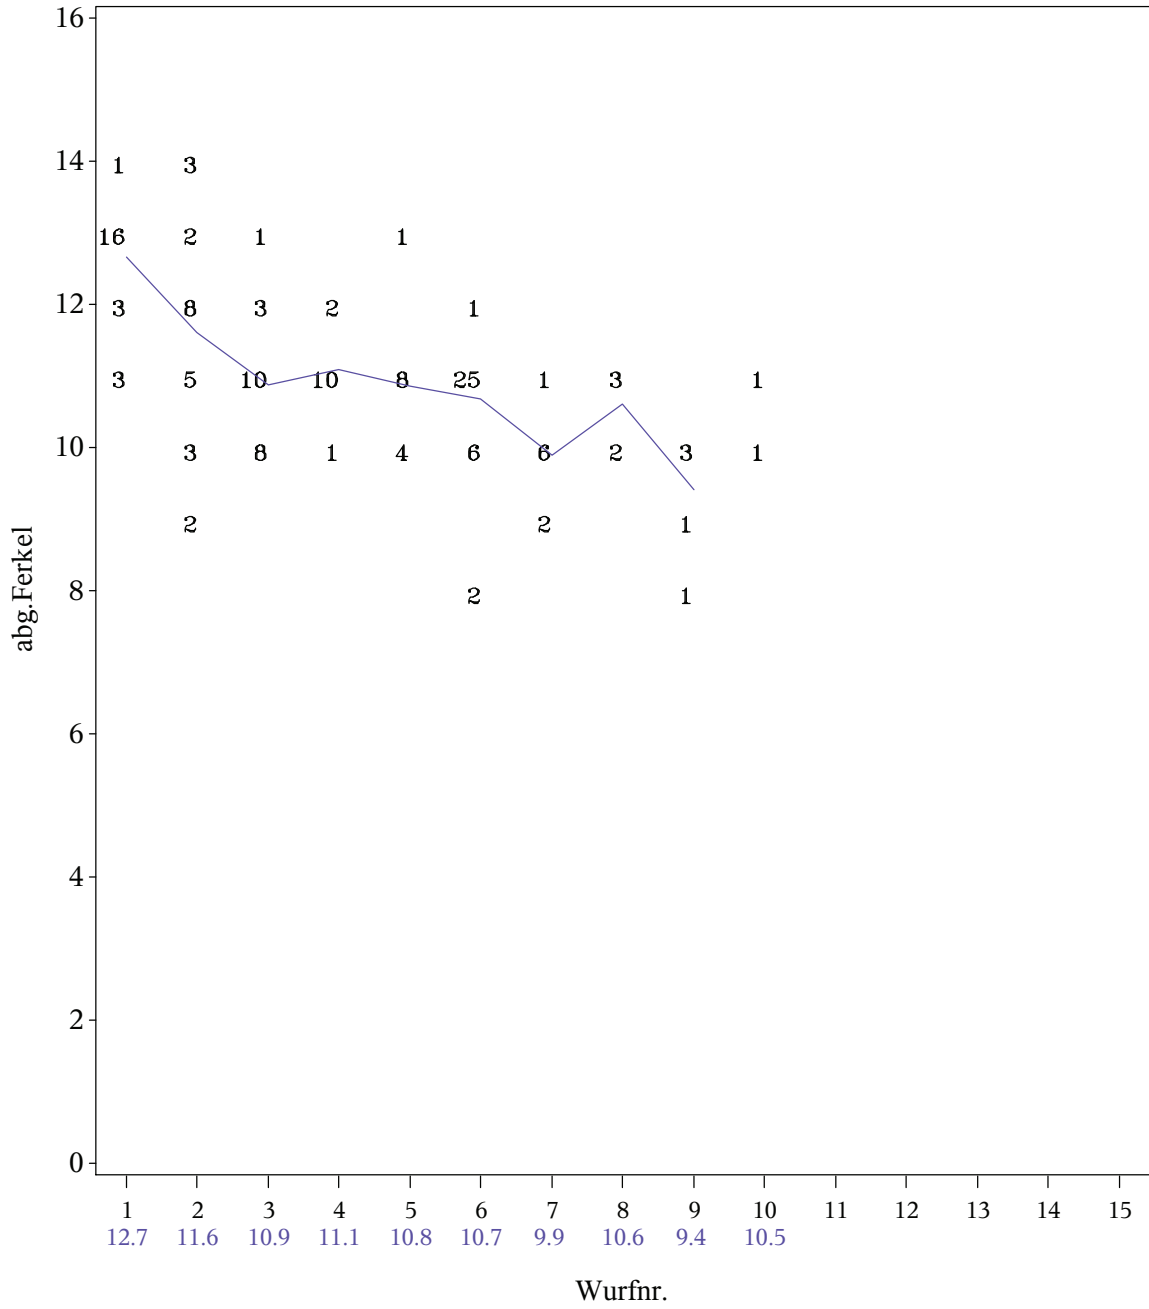

83 Abferkelungen zwischen '02.01.2012' bis '29.01.2012' (14.8 'insgesamt geboren')

149 'Absetzungen zwischen' '02.01.2012' bis '29.01.2012' (11.1 'abg.Ferkel')

Mittlere Wurfgrösse nach Belegtyp und Wurf

83 Abferkelungen zwischen '02.01.2012' bis '29.01.2012' (13.2 'leb.geb.F.')