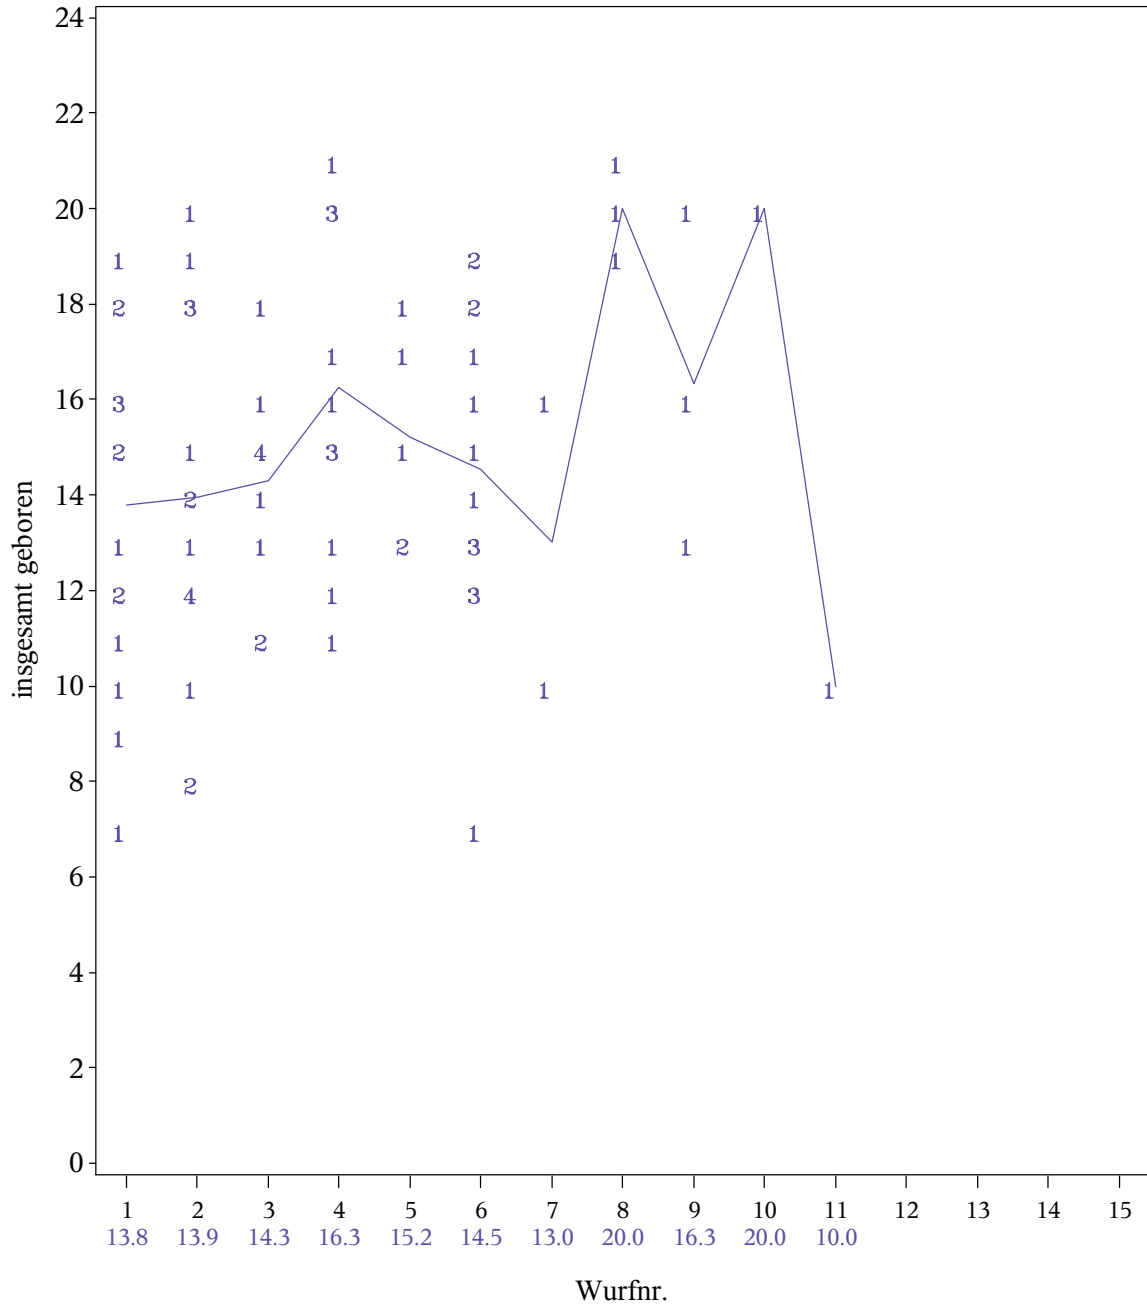

83 Abferkelungen zwischen '02.01.2012' bis '29.01.2012' (14.8 'insgesamt geboren')

149 'Absetzungen zwischen' '02.01.2012' bis '29.01.2012' (11.1 'abg.Ferkel')

Mittlere Wurfgrösse nach Belegtyp und Wurf

83 Abferkelungen zwischen '02.01.2012' bis '29.01.2012' (13.2 'leb.geb.F.')